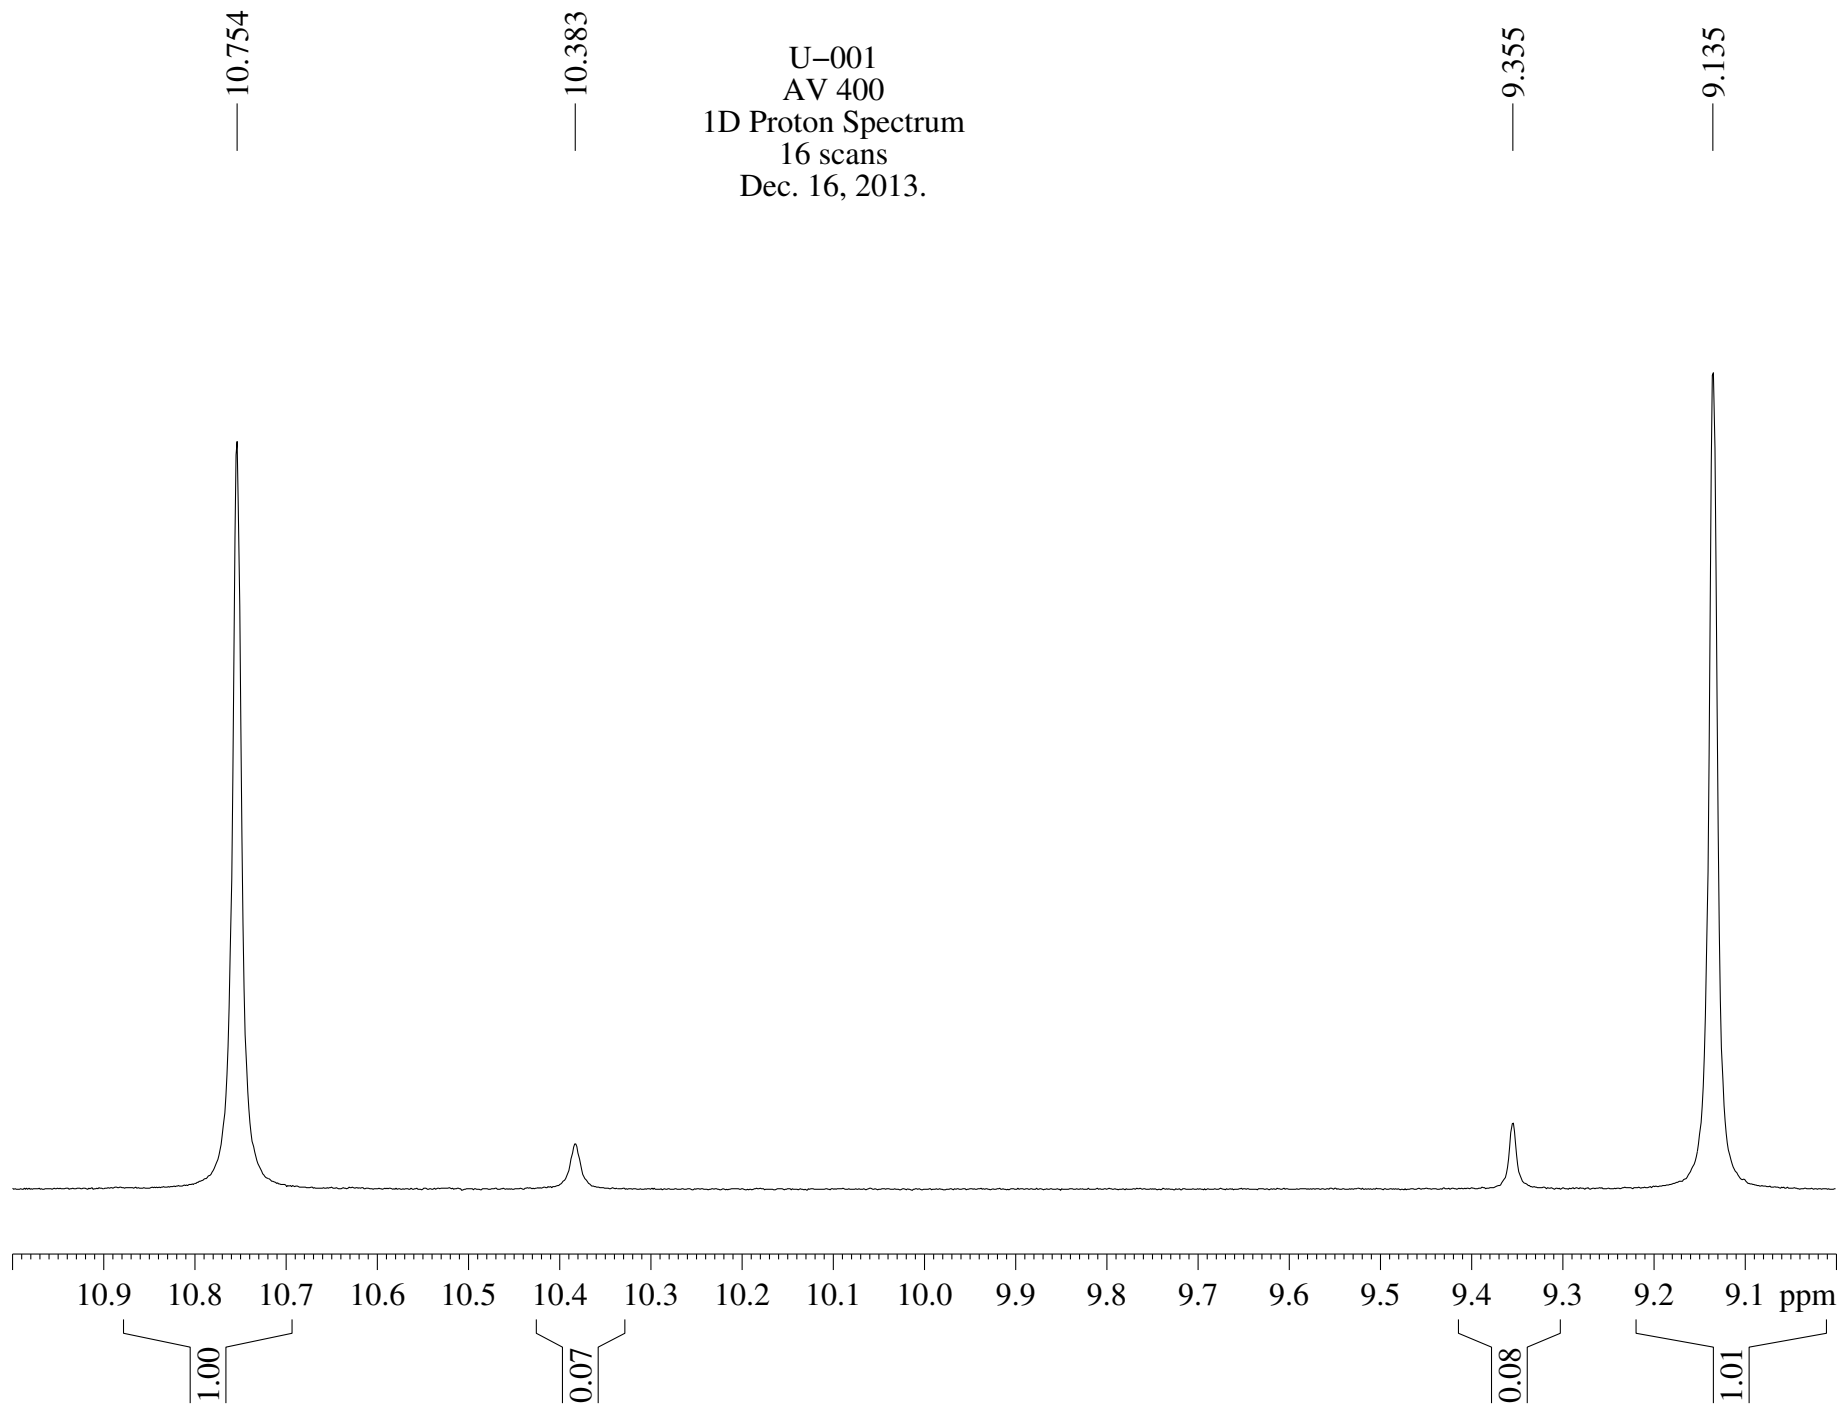

U-001  
AV 400  
1D Proton Spectrum  
16 scans  
Dec. 16, 2013.

U-001  
AV 400  
1D Proton Spectrum  
16 scans  
Dec. 16, 2013.

U-001  
AV 400  
1D Proton Spectrum  
16 scans  
Dec. 16, 2013.

U-001  
AV 400  
1D Proton Spectrum  
16 scans  
Dec. 16, 2013.