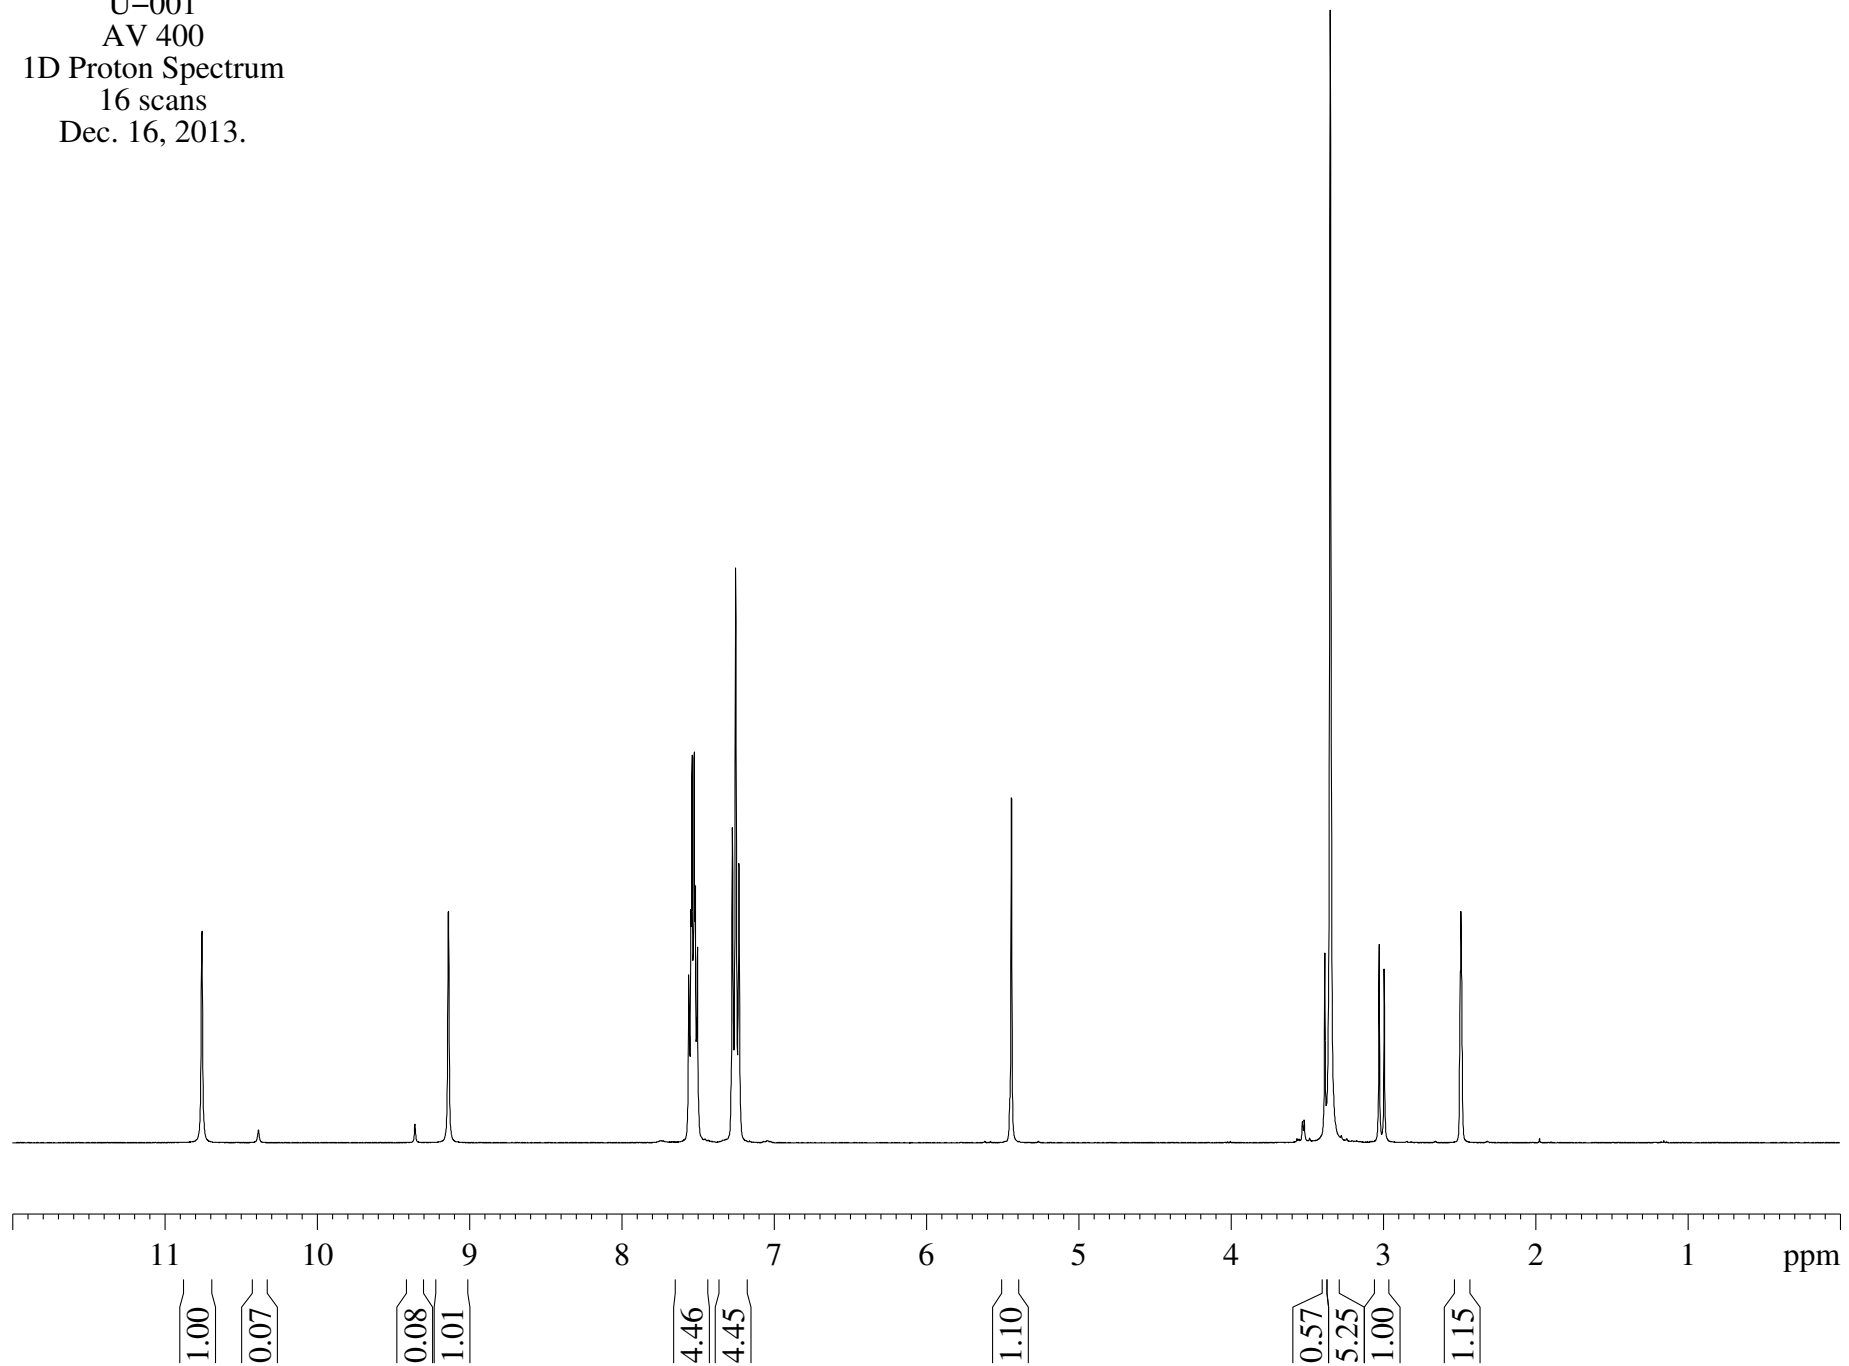

U-001  
AV 400  
1D Proton Spectrum  
16 scans  
Dec. 16, 2013.

U-001  
AV 400  
1D Proton Spectrum  
16 scans  
Dec. 16, 2013.

U-001  
AV 400  
1D Proton Spectrum  
16 scans  
Dec. 16, 2013.

U-001  
AV 400  
1D Proton Spectrum  
16 scans  
Dec. 16, 2013.